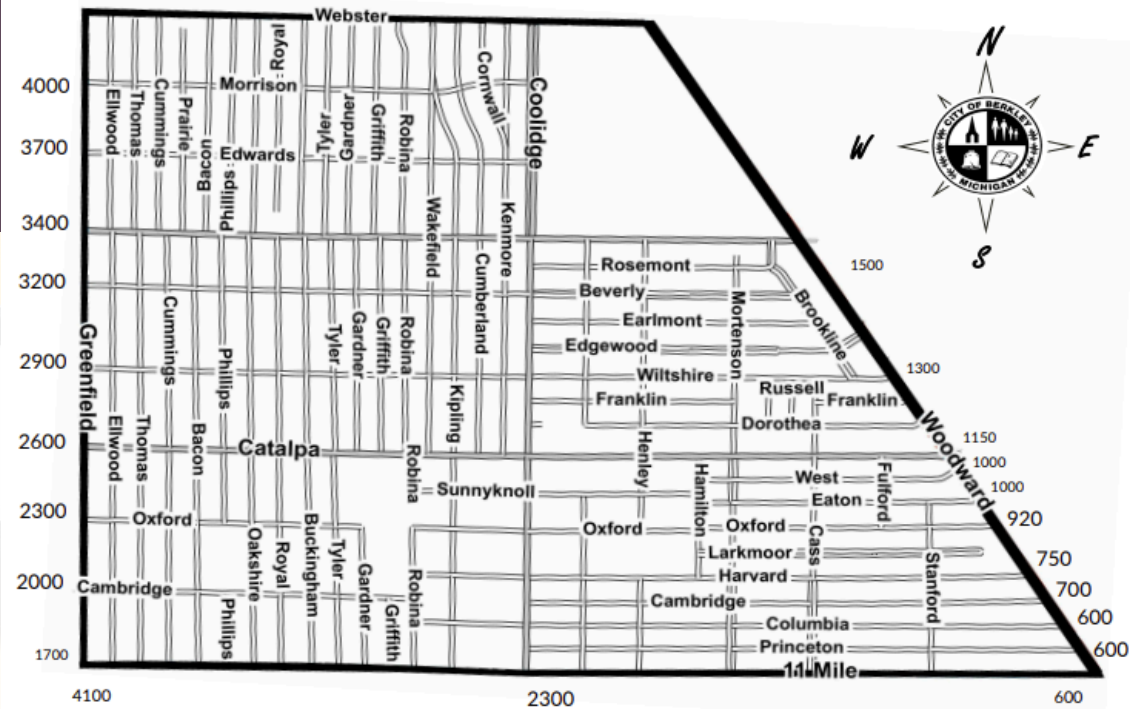

# City-Wide Garage Sale

June 26-28, 2026  
9:00 AM - 5:00 PM

- |                 |                 |               |
|-----------------|-----------------|---------------|
| 1881 Bacon      | 3110 Catalpa    | 2087 Edgewood |
| 3309 Bacon      | 1185 Columbia   | 1943 Ellwood  |
| 3641 Bacon      | 1249 Columbia   | 3095 Ellwood  |
| 4014 Bacon      | 1269 Columbia   | 3109 Ellwood  |
| 4165 Bacon      | 1435 Columbia   | 3813 Ellwood  |
| 4269 Bacon      | 2268 Columbia   | 1825 Franklin |
| 1723 Beverly    | 4077 Cornwall   | 2190 Franklin |
| 1956 Beverly    | 2814 Cumberland | 2205 Franklin |
| 2087 Beverly    | 2848 Cumberland | 2270 Franklin |
| 2253 Beverly    | 4024 Cumberland | 2437 Franklin |
| 1992 Buckingham | 4137 Cumberland | 3024 Gardner  |
| 1951 Buckingham | 1881 Cummings   | 3037 Gardner  |
| 2219 Buckingham | 1912 Cummings   | 1980 Griffith |
| 2543 Buckingham | 1976 Cummings   | 3324 Griffith |
| 2827 Buckingham | 2771 Cummings   | 4055 Griffith |
| 3629 Buckingham | 2758 Cummings   | 4192 Griffith |
| 3658 Buckingham | 2800 Cummings   | 4238 Griffith |
| 3734 Buckingham | 3257 Cummings   | 1355 Harvard  |
| 3815 Buckingham | 3293 Cummings   | 1369 Harvard  |
| 4142 Buckingham | 3625 Cummings   | 1420 Harvard  |
| 1079 Cambridge  | 4252 Cummings   | 2070 Harvard  |
| 1312 Cambridge  | 1530 Dorothea   | 2155 Harvard  |
| 2284 Cambridge  | 1609 Dorothea   | 2193 Harvard  |
| 1817 Cass       | 2088 Dorothea   | 2232 Harvard  |
| 2118 Cass       | 2039 Earlmont   | 2756 Kenmore  |
| 1440 Catalpa    | 2057 Earlmont   | 3169 Kenmore  |
| 1490 Catalpa    | 1283 Eaton      | 3485 Kenmore  |
| 2975 Catalpa    | 1295 Eaton      | 4175 Kenmore  |